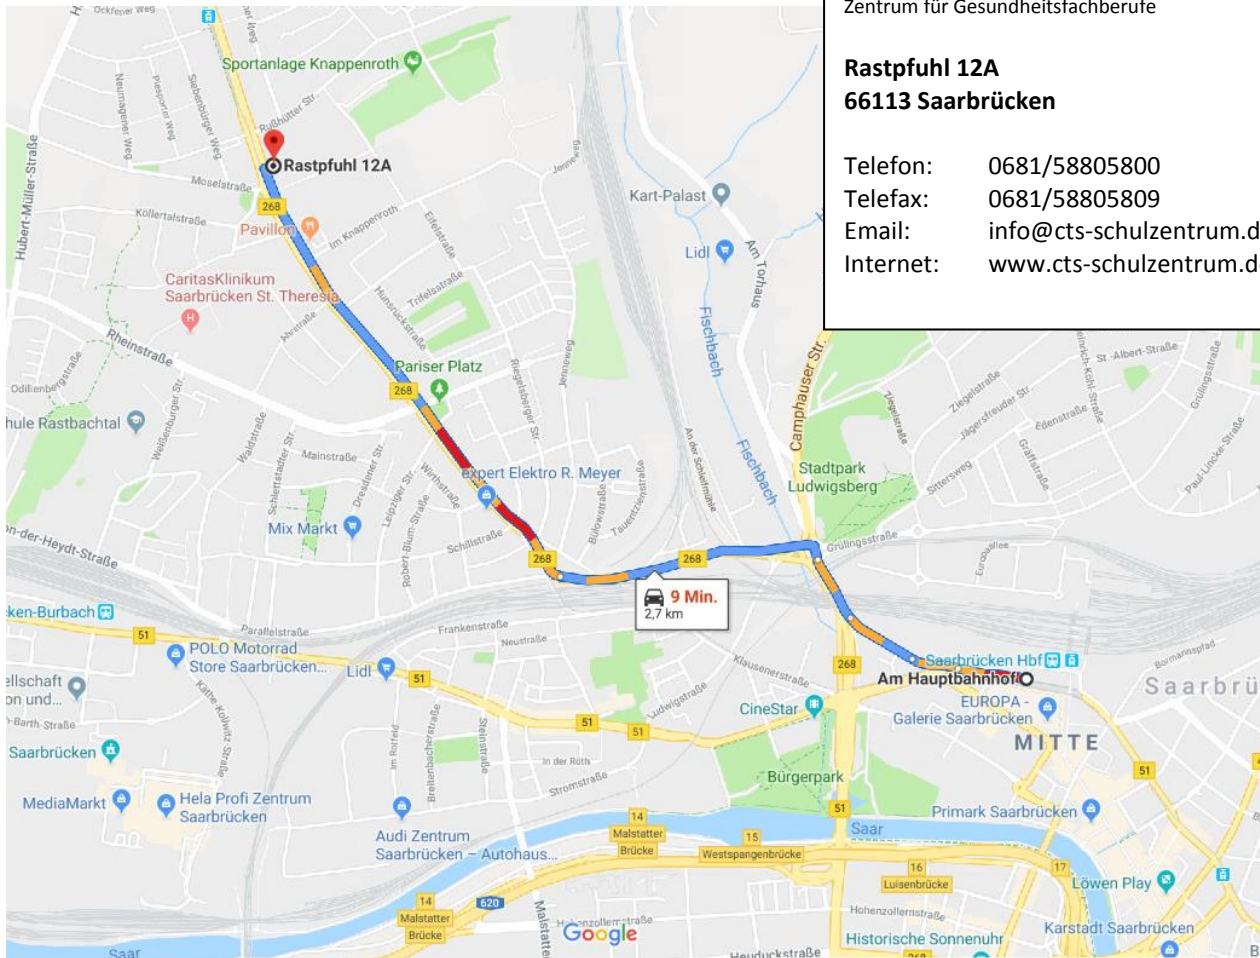

Anfahrtsbeschreibung

Ihr Weg zu uns – NEUE ADRESSE

**cts
Schulzentrum**
Zentrum für Gesundheitsfachberufe

**Rastpfuhl 12A
66113 Saarbrücken**

Telefon: 0681/58805800
Telefax: 0681/58805809
Email: info@cts-schulzentrum.de
Internet: www.cts-schulzentrum.de

Vom Hauptbahnhof:

Mit der Saarbahnlinie 1 bis Haltestelle Rastpfuhl.
Nach ca. 200 Metern befindet sich das cts Schulzentrum auf der rechten Seite.

Aus Richtung Trier/Koblenz/Köln A 1:

A 1 bis Autobahndende
Lebacher Straße Richtung City
Nach Saarbahnhaltstelle Rastpfuhl (bei Am Knappenroth) wenden.
Nach ca. 200 Metern befindet sich das cts Schulzentrum auf der rechten Seite.

Aus Richtung Mannheim/Kaiserslautern/Luxemburg A 620:

Aus der City:
Abfahrt Westspange
Am Ludwigskreisel auf B 268 Richtung Riegelsberg auf Lebacher Straße
Nach Saarbahnhaltstelle Rastpfuhl nach ca. 200 Metern befindet sich das cts Schulzentrum auf der rechten Seite.