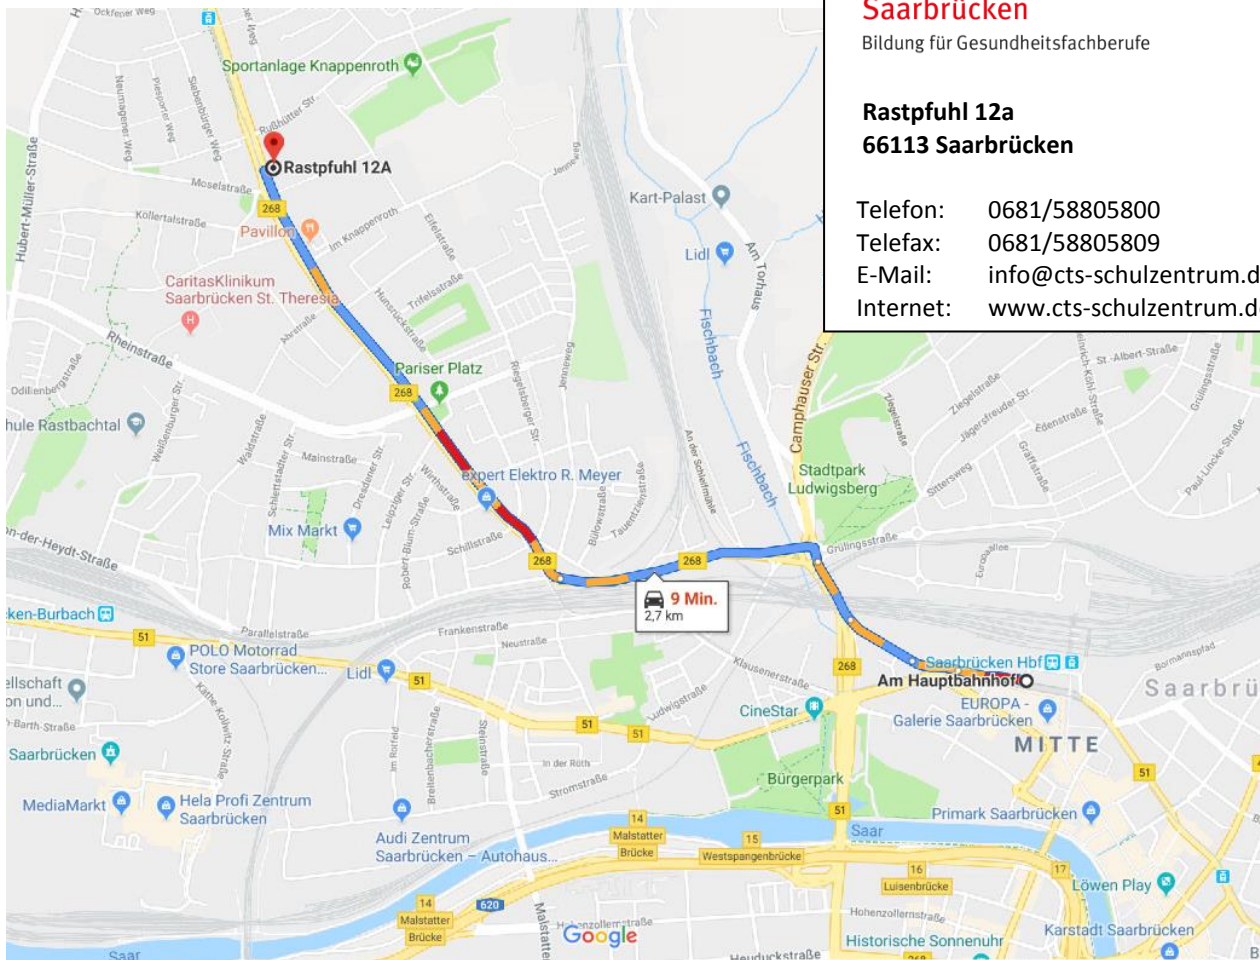

Anfahrtsbeschreibung

Ihr Weg zu uns

**Caritas Schulzentrum
Saarbrücken**

Bildung für Gesundheitsfachberufe

**Rastpfuhl 12a
66113 Saarbrücken**

Telefon: 0681/58805800

Telefax: 0681/58805809

E-Mail: info@cts-schulzentrum.de

Internet: www.cts-schulzentrum.de

Vom Hauptbahnhof:

Mit der Saarbahnlinie 1 bis Haltestelle Rastpfuhl.

Nach ca. 200 Metern befindet sich das Caritas Schulzentrum auf der rechten Seite.

Aus Richtung Trier/Koblenz/Köln A 1:

A 1 bis Autobahndreieck

Lebacher Straße Richtung City

Nach Saarbahnhaltstelle Rastpfuhl (bei Am Knappenroth) wenden.

Nach ca. 200 Metern befindet sich das cts Schulzentrum auf der rechten Seite.

Aus Richtung Mannheim/Kaiserslautern/Luxemburg A 620:

Aus der City:

Abfahrt Westspange

Am Ludwigskreisel auf B 268 Richtung Riegelsberg auf Lebacher Straße

Nach Saarbahnhaltstelle Rastpfuhl nach ca. 200 Metern befindet sich das cts Schulzentrum auf der rechten Seite.